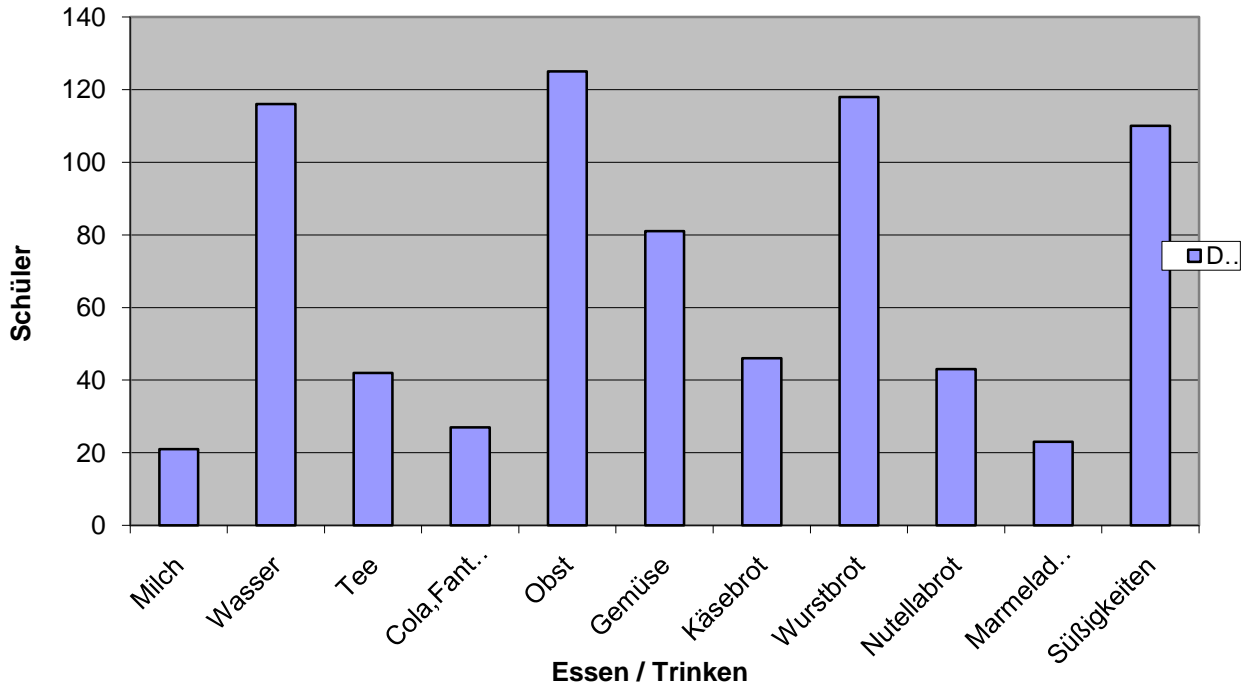

GESUNDES FRÜHSTÜCK IN DER KÄTHE-KOLLWITZ-GRUNDSCHULE?

Frühstück in der Käthe-Kollwitz-Grundschule

Frühstück in Klasse 1A

Frühstück in Klasse 1b

Frühstück in Klasse 1c

Frühstück in Klasse 2a

Frühstück in Klasse 2b