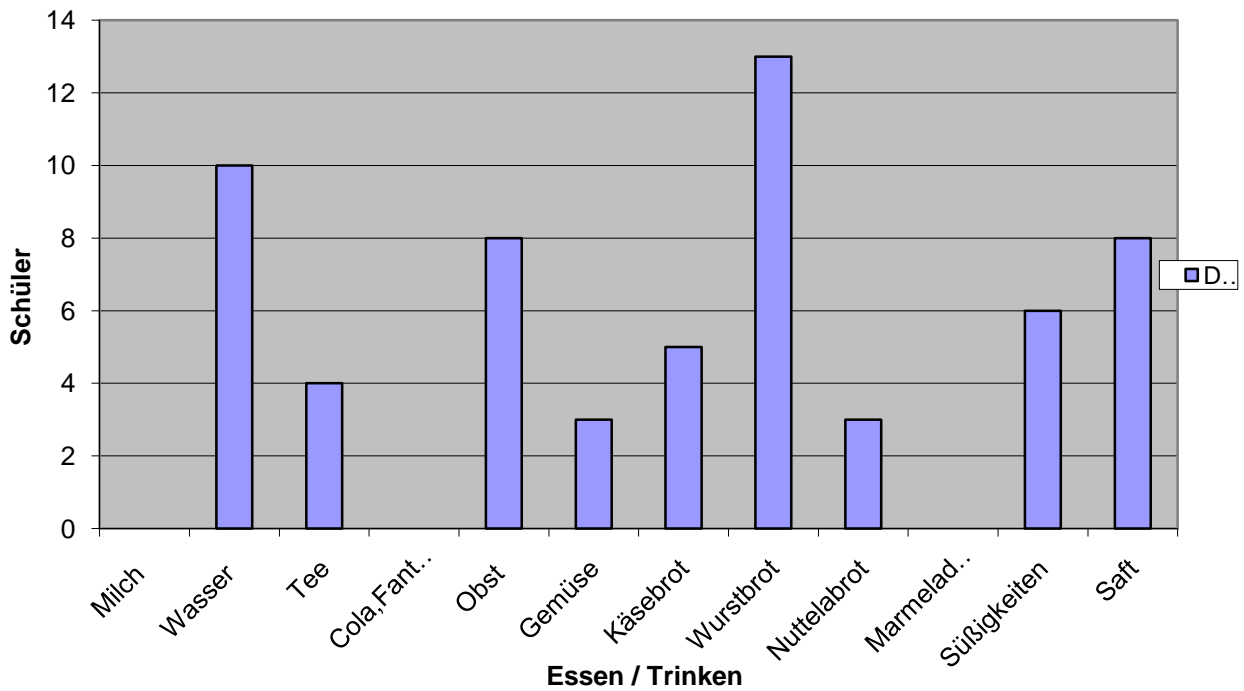

GESUNDES FRÜHSTÜCK IN DER KÄTHE-KOLLWITZ-GRUNDSCHULE?

Frühstück in der Käthe-Kollwitz-Grundschule

Frühstück in Klasse 1A

Frühstück in Klasse 1b

Frühstück in Klasse 1c

Frühstück in Klasse 2a

Frühstück in Klasse 2b