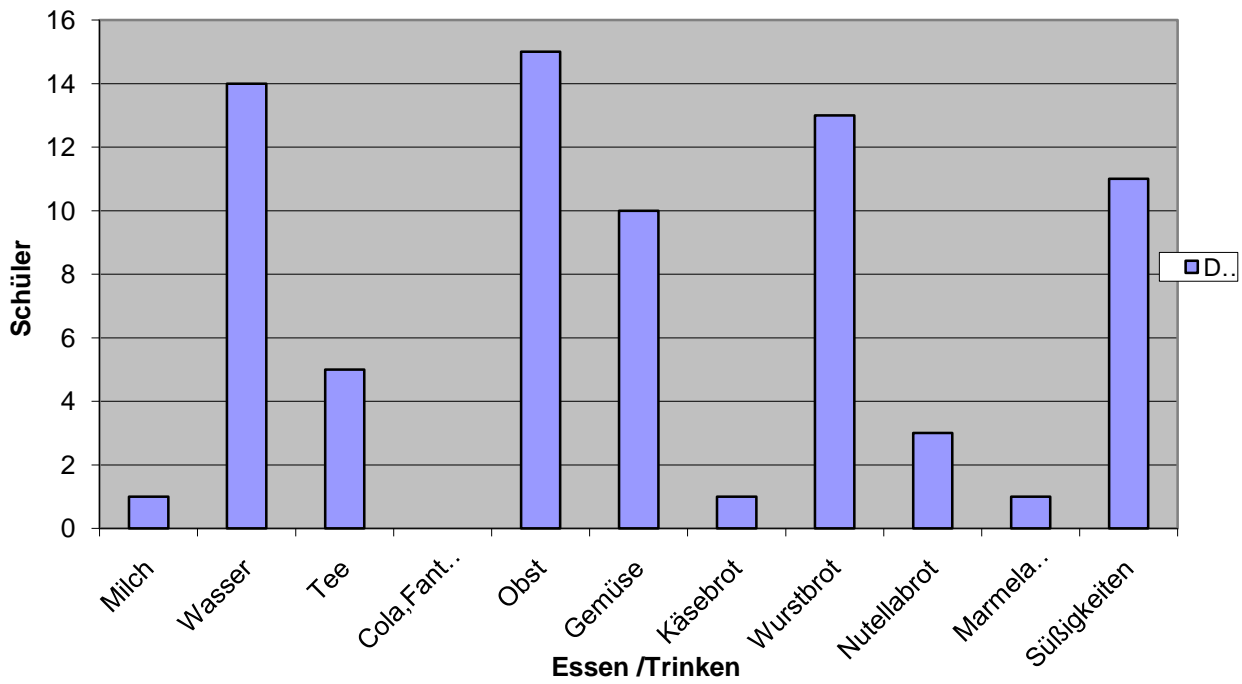

GESUNDES FRÜHSTÜCK IN DER KÄTHE-KOLLWITZ-GRUNDSCHULE?

Frühstück in der Käthe-Kollwitz-Grundschule

Frühstück in Klasse 1A

Frühstück in Klasse 1b

Frühstück in Klasse 1c

Frühstück in Klasse 2a

Frühstück in Klasse 2b