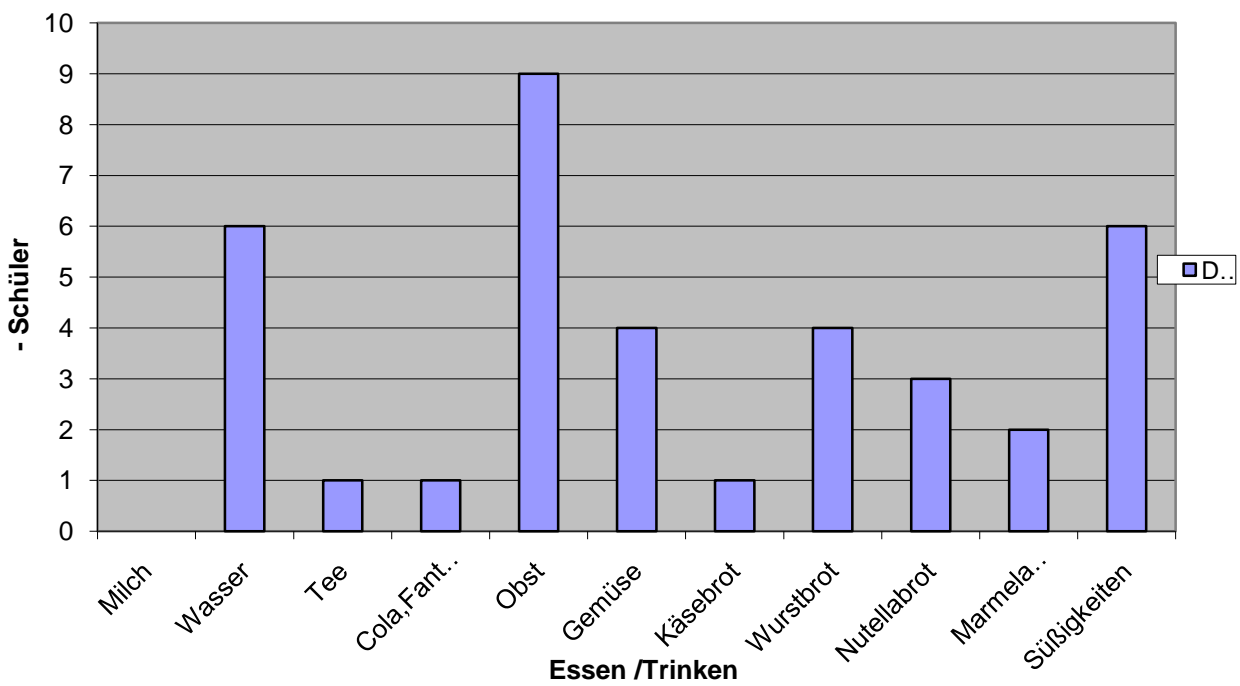

GESUNDES FRÜHSTÜCK IN DER KÄTHE-KOLLWITZ-GRUNDSCHULE?

Frühstück in der Käthe-Kollwitz-Grundschule

Frühstück in Klasse 1A

Frühstück in Klasse 1b

Frühstück in Klasse 1c

Frühstück in Klasse 2a

Frühstück in Klasse 2b