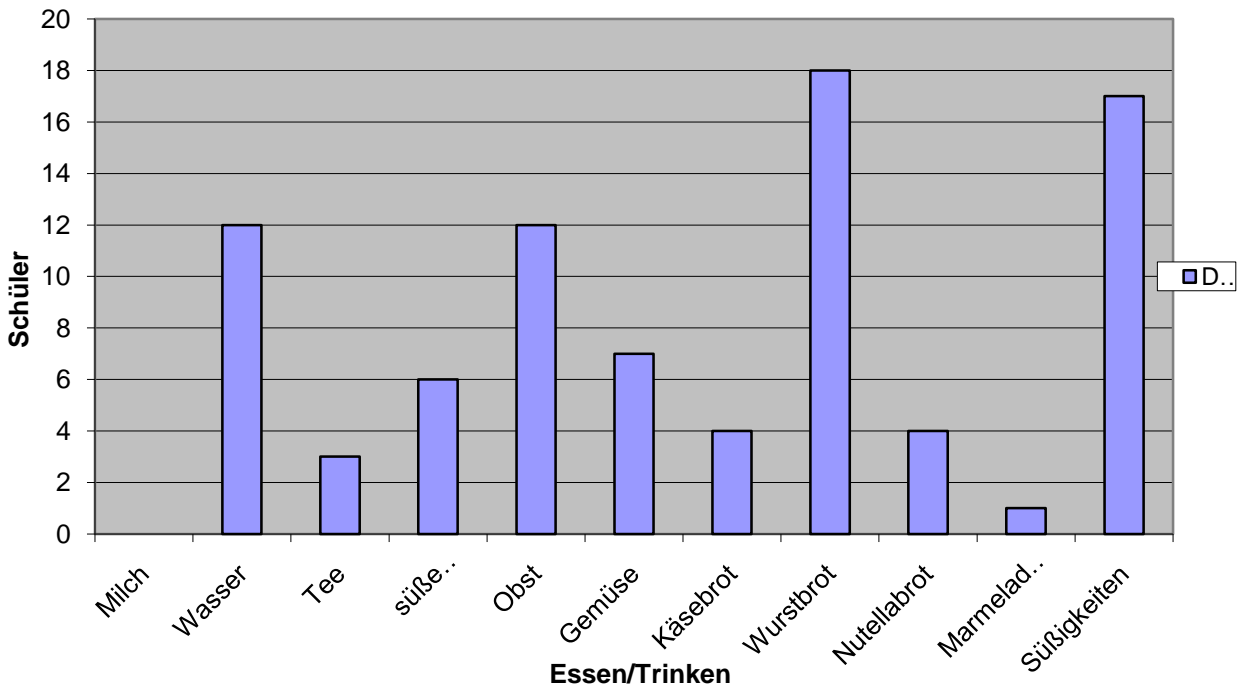

Frühstück in Klasse 3A