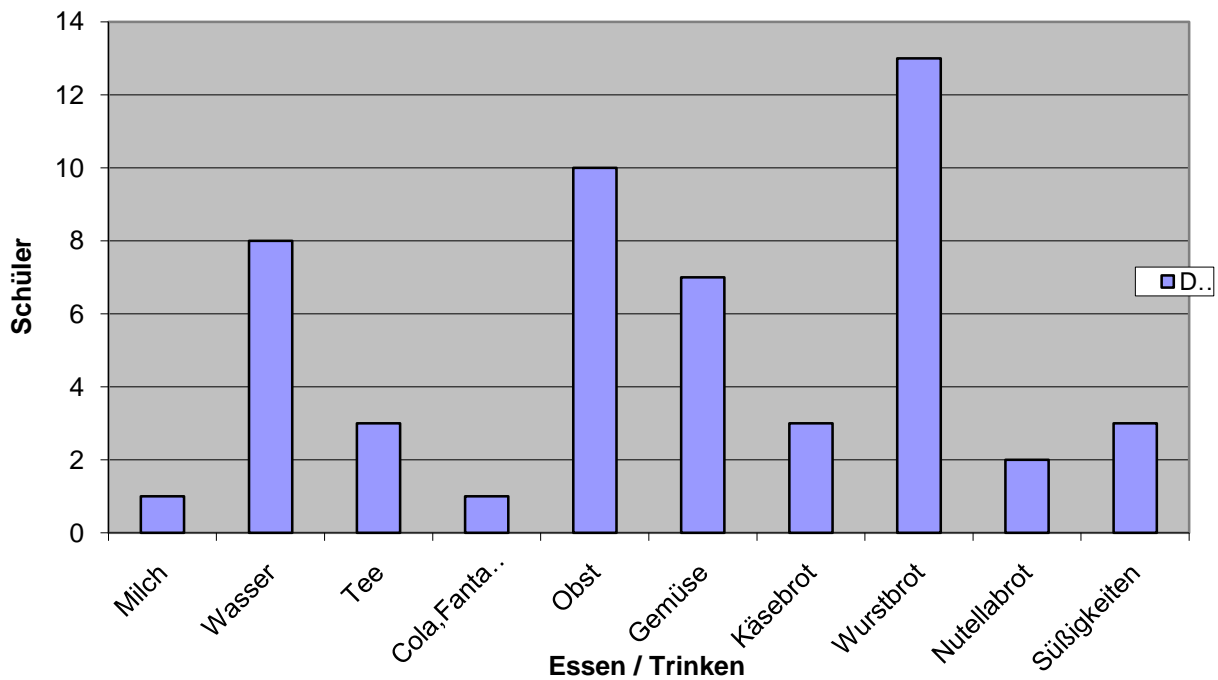

GESUNDES FRÜHSTÜCK IN DER KÄTHE-KOLLWITZ-GRUNDSCHULE?

Frühstück in der Käthe-Kollwitz-Grundschule

Frühstück in Klasse 1A

Frühstück in Klasse 1b

Frühstück in Klasse 1c

Frühstück in Klasse 2a

Frühstück in Klasse 2b