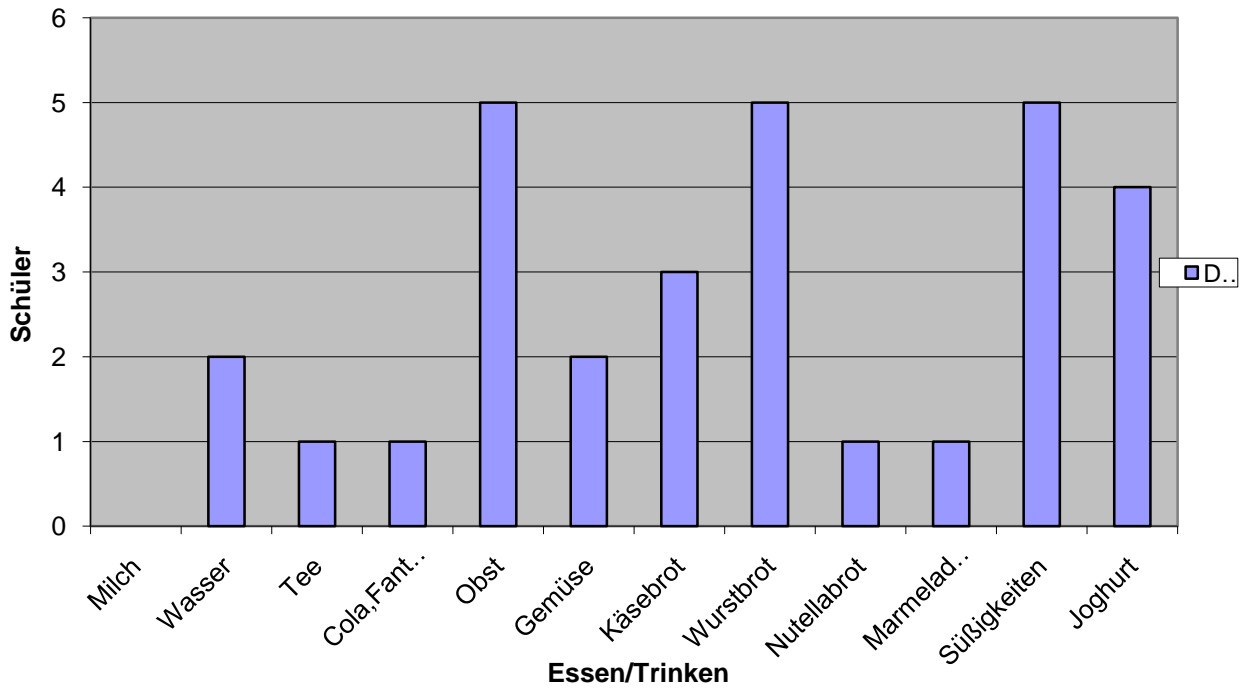

Frühstück in Klasse 2I