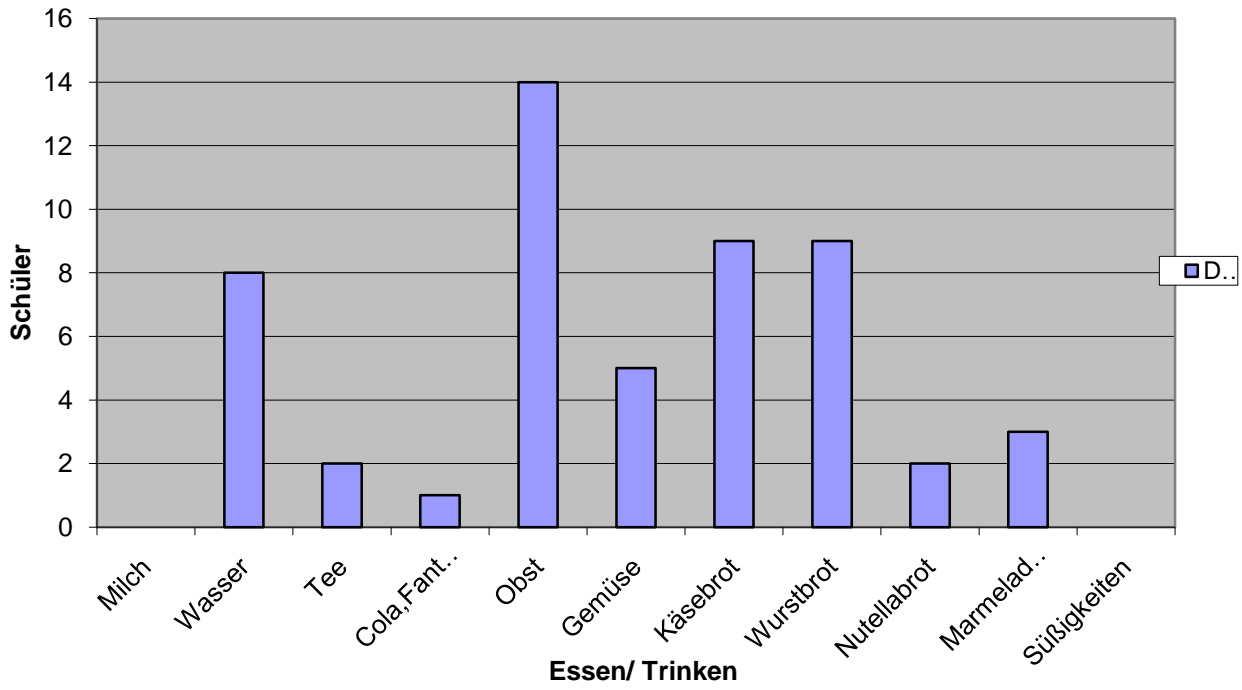

GESUNDES FRÜHSTÜCK IN DER KÄTHE-KOLLWITZ-GRUNDSCHULE?

Frühstück in der Käthe-Kollwitz-Grundschule

Frühstück in Klasse 1A

Frühstück in Klasse 1b

Frühstück in Klasse 1c

Frühstück in Klasse 2a

Frühstück in Klasse 2b