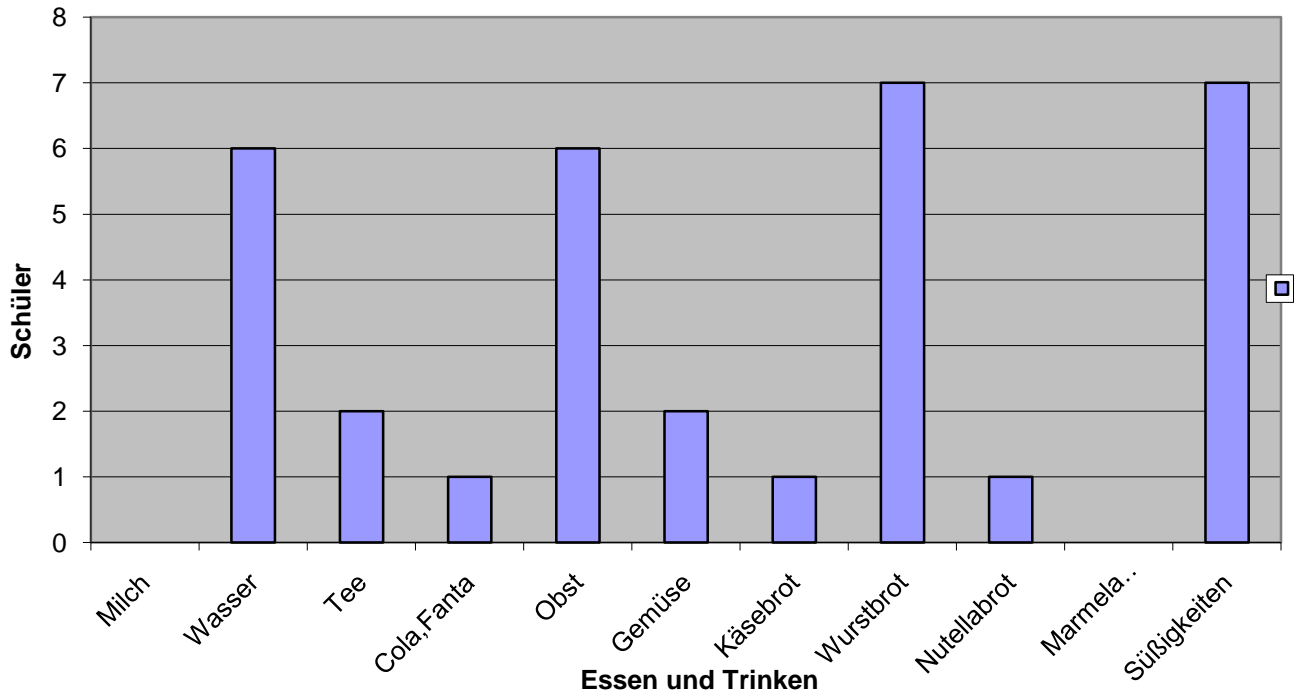

GESUNDES FRÜHSTÜCK IN DER KÄTHE-KOLLWITZ-GRUNDSCHULE?

Frühstück in der Käthe-Kollwitz-Grundschule

Frühstück in Klasse 1A

Frühstück in Klasse 1b

Frühstück in Klasse 1c

Frühstück in Klasse 2a

Frühstück in Klasse 2b

Frühstück in Klasse 2I

Frühstück in Klasse 2II

Frühstück in Klasse 3A

Frühstück in Klasse 3b

Frühstück in Klasse 3I

Frühstück in Klasse 3II

Frühstück in Klasse 4a

Frühstück in Klasse 4b